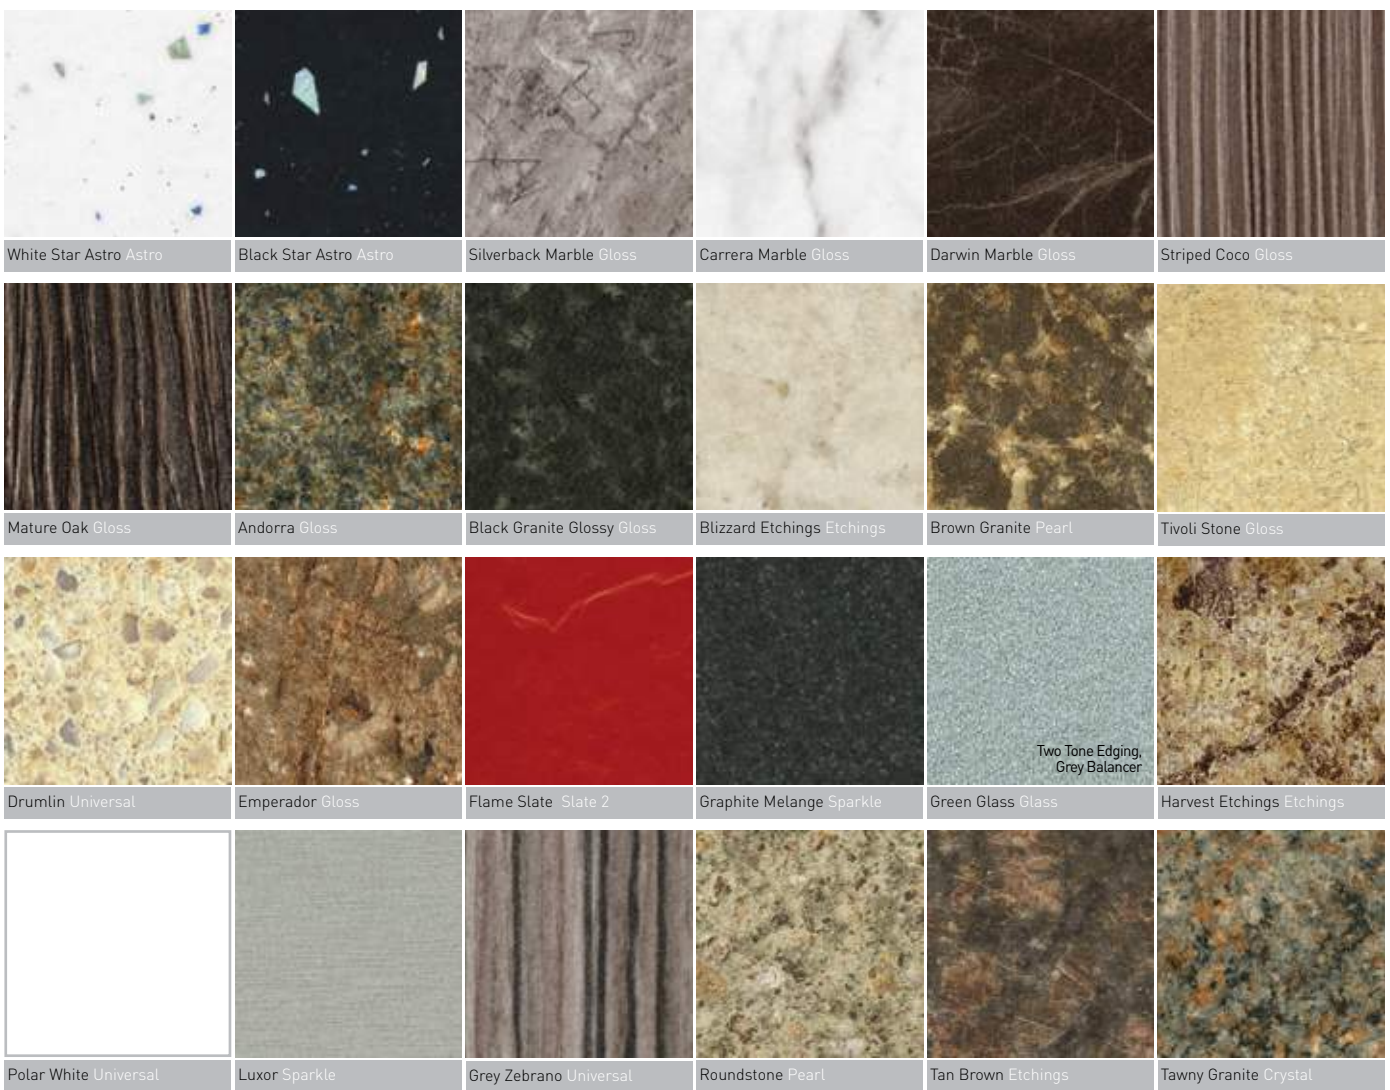

TOP PLUS

Available in 3600mm lengths