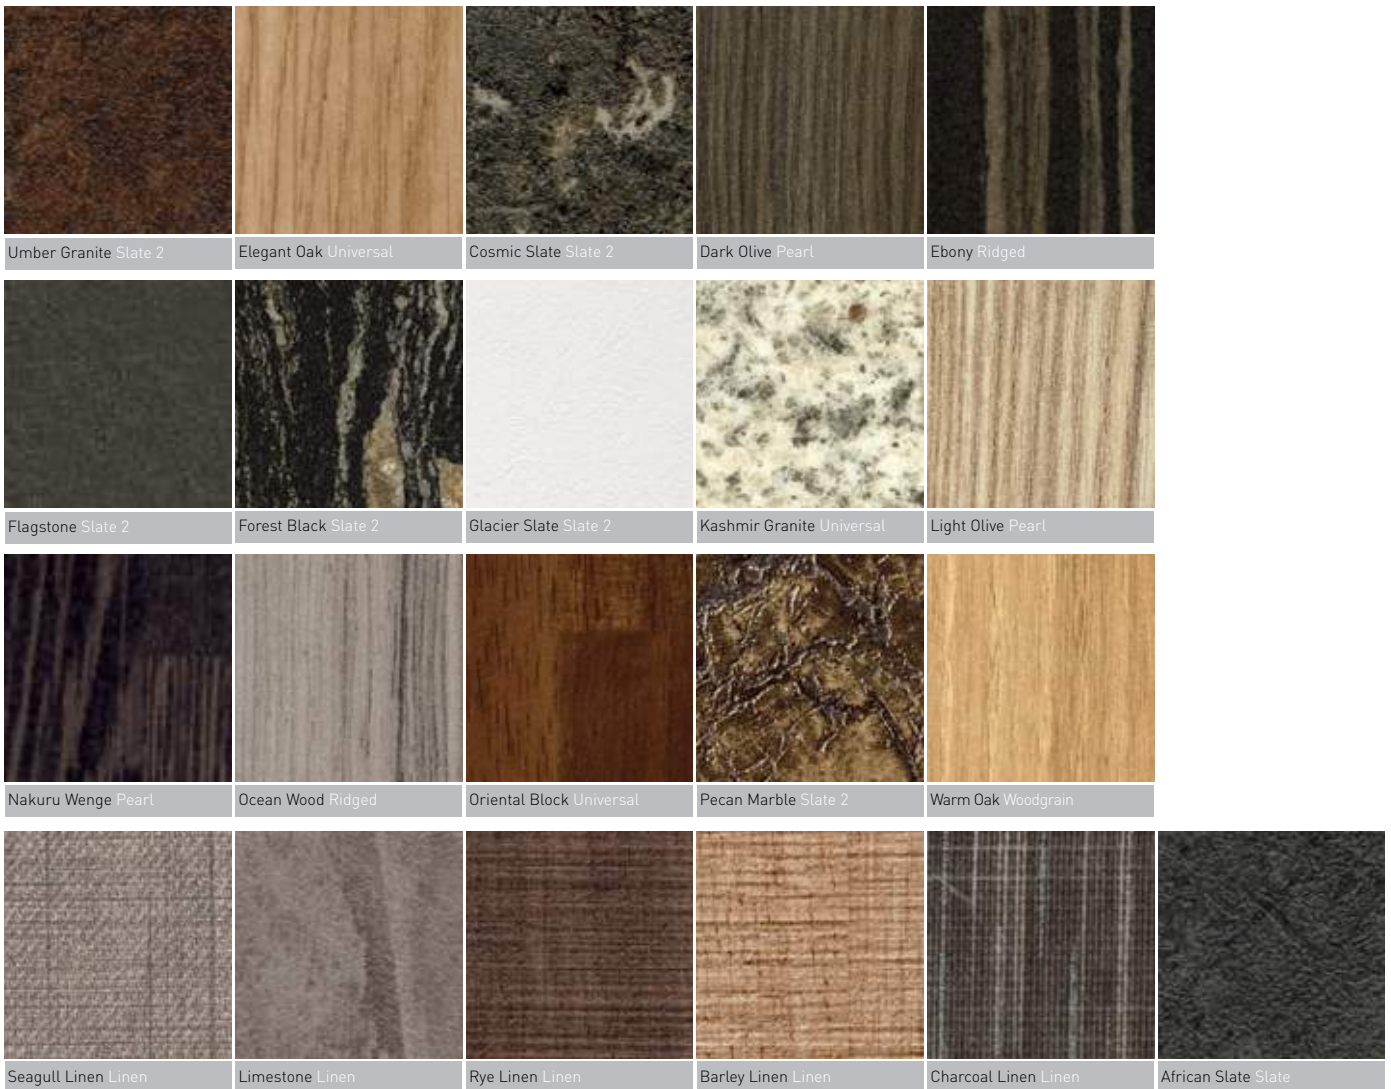

TOP PLUS

Available in 4100mm Lengths