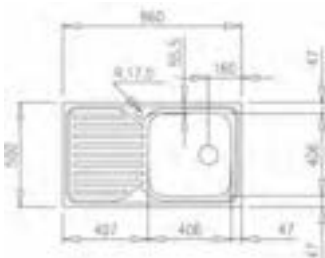

PREMIUM 1C 1E

Reversible
€239

CLASSIC MAX 1C 1E LHD

CLASSIC MAX 1C 1E RHD
€215

CLASSIC 1B 1D

Reversible
€155

CENTROVAL

Easy round 1 bowl
€135