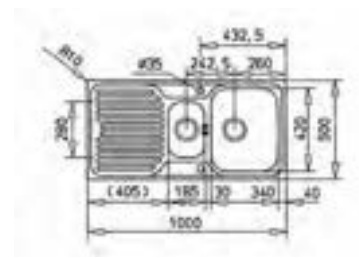

Reversible
€155