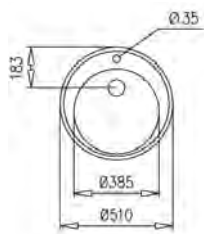

DESIGNER INSET SINKS

UNIVERSE 45 T-XP 1B1D
790mm Reversible
€105

UNIVERSE 50 T-XP 1B 1D PLUS
860mm Reversible
€125

UNIVERSE 60 T-XP 11/2B 1D
Reversible
€169

DESIGNER INSET SINKS

PREMIUM 11/2C 1E

Reversible
€275

PREMIUM 1C 1E

Reversible
€239

CLASSIC MAX 1C 1E LHD

CLASSIC MAX 1C 1E RHD
€215

CLASSIC 1B 1D

Reversible
€155

CENTROVAL

Easy round 1 bowl
€135